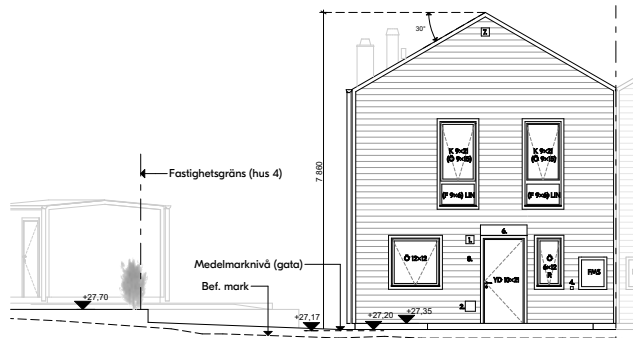

Fasader

Hus 7

Framsida (väst)