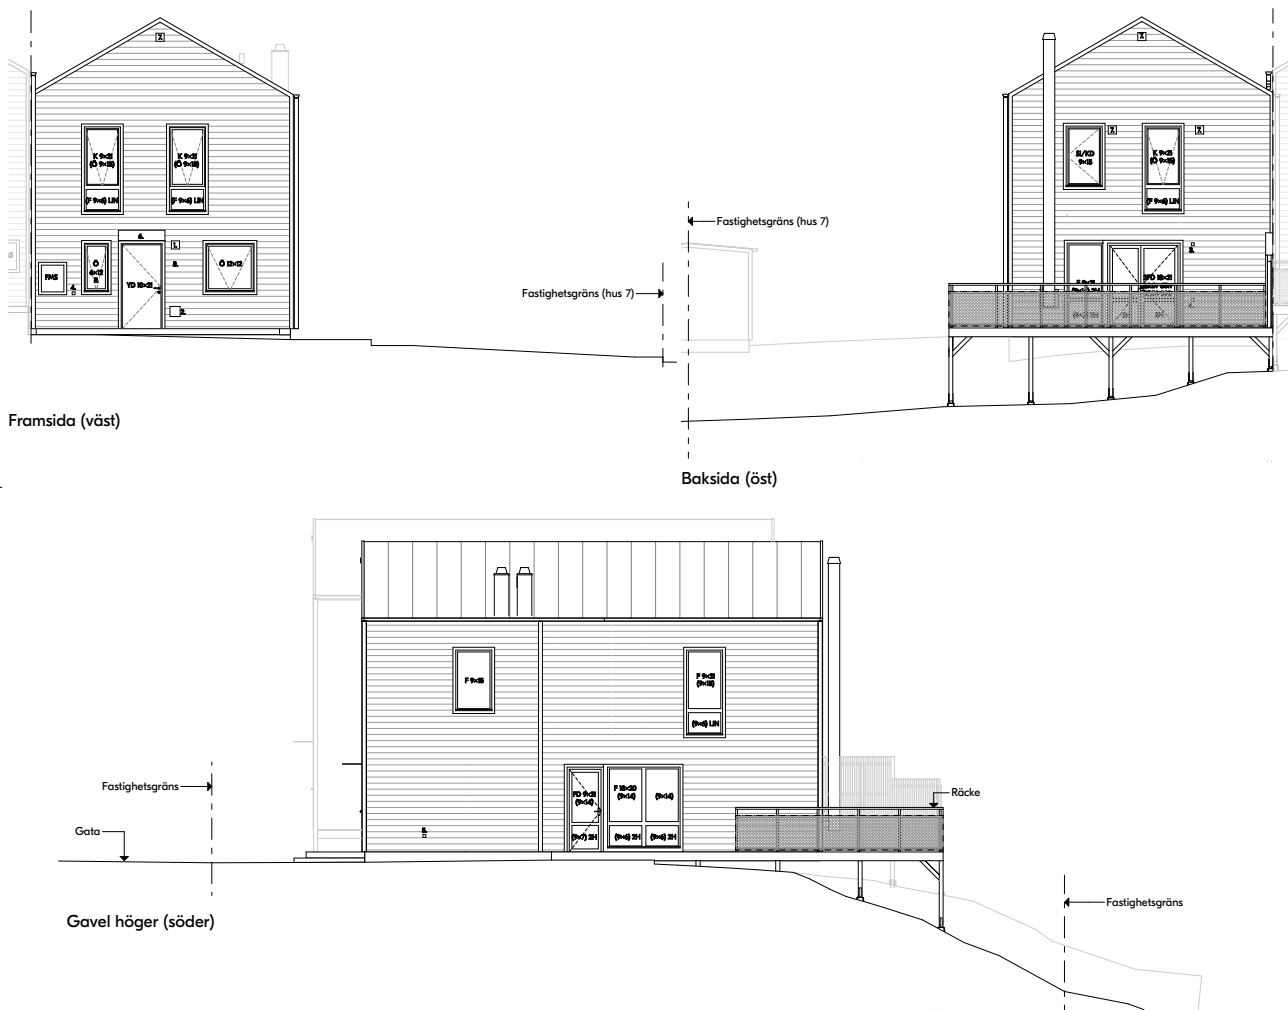

Fasader

Hus 6

Teckenförklaringar

1	Fasadarmatur, mässing	F	Fast fönster
2	Blooc-skylt, mässing	Ö	Öppningsbart fönster
3	Förberett för fasadarmatur	K	Kombinationsfönster
4	Eluttag	2H	Säkerhetsglas, härdat
5	Vattenutkast	LIN	Säkerhetsglas, laminerat
6	Skärmtak	R	Frostat glas
7	Ventilationsgaller	SI/KD	Sidohängt brand- utrymningsfönster
8	Husnummer