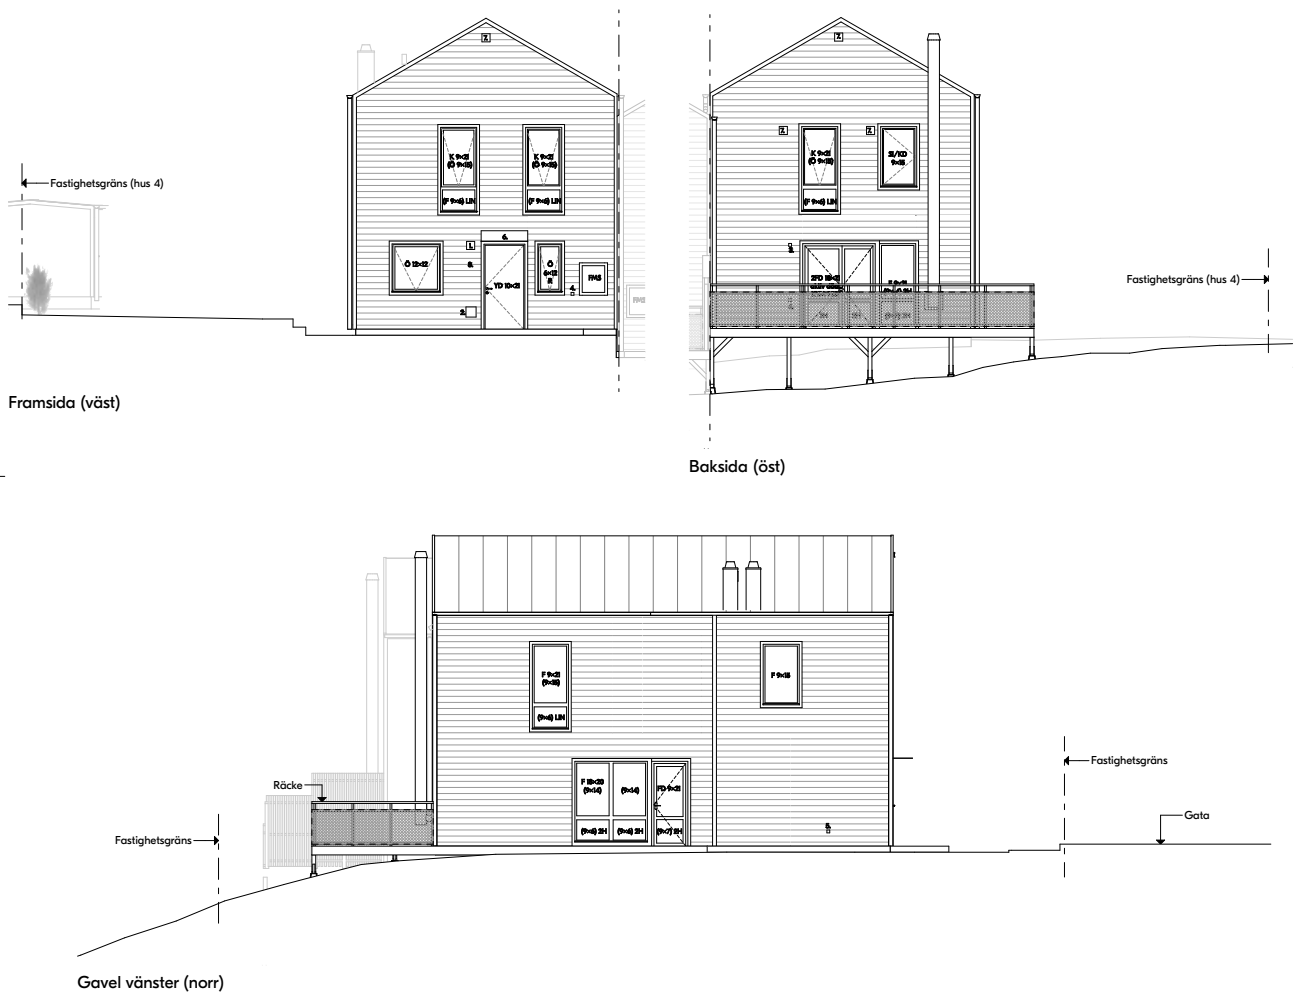

Fasader

Hus 5

Teckenförklaringar

1	Fasadarmatur, mässing	F	Fast fönster
2	Blooc-skytt, mässing	Ö	Öppningsbart fönster
3	Förberett för fasadarmatur	K	Kombinationsfönster
4	Eluttag	2H	Säkerhetsglas, härdat
5	Vattenutkast	LIN	Säkerhetsglas, laminerat
6	Skärmtak	R	Frostat glas
7	Ventilationsgaller	SI/KD	Sidohängt brandutrymningsfönster
8	Husnummer