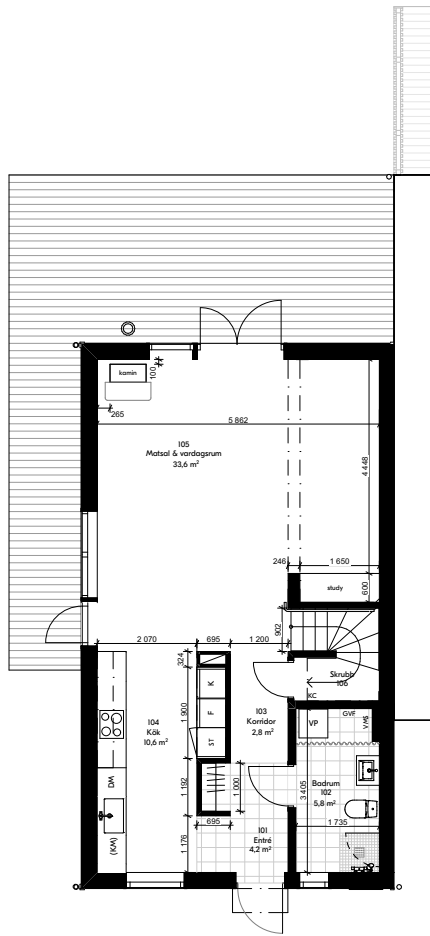

Planer

Hus 2

Entréplan

Övre plan

Teckenförklaringar

	Garderob		Diskho		Tvättpelare
	Klädstång		Kyl		Dusch
	Induktionshäll		Frys		Toalett
	Diskmaskin		Städkåp		Tvättställ/ Kommod

Planer

Hus 3

Entréplan

Övre plan

Teckenförklaringar

Garderob

Diskho

Tvättpelare

Klädstång

Kyl

Hus 4

Entréplan

Övre plan

Teckenförklaringar

Garderob

Diskho

Tvättpelare

Klädstång