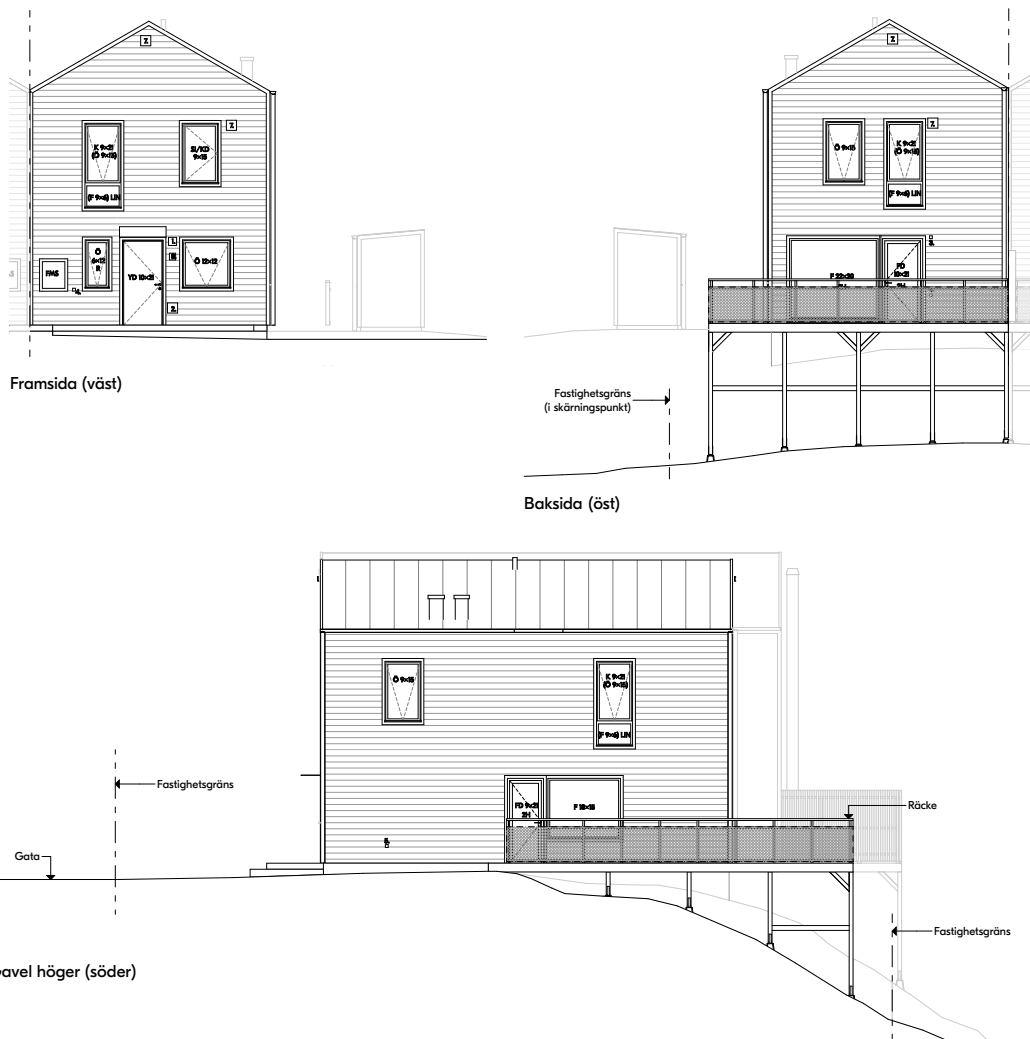

Fasader

Hus 8

Teckenförklaringar

1	Fasadarmatur, mässing	F	Fast fönster
2	Blooc-skylt, mässing	Ö	Öppningsbart fönster
3	Förberett för fasadarmatur	K	Kombinationsfönster
4	Eluttag	2H	Säkerhetsglas, härdat
5	Vattenutkast	LIN	Säkerhetsglas, laminerat
6	Skärmtak	R	Frostat glas
7	Ventilationsgaller	SI/KD	Sidohängt brandutrymningsfönster
8	Husnummer