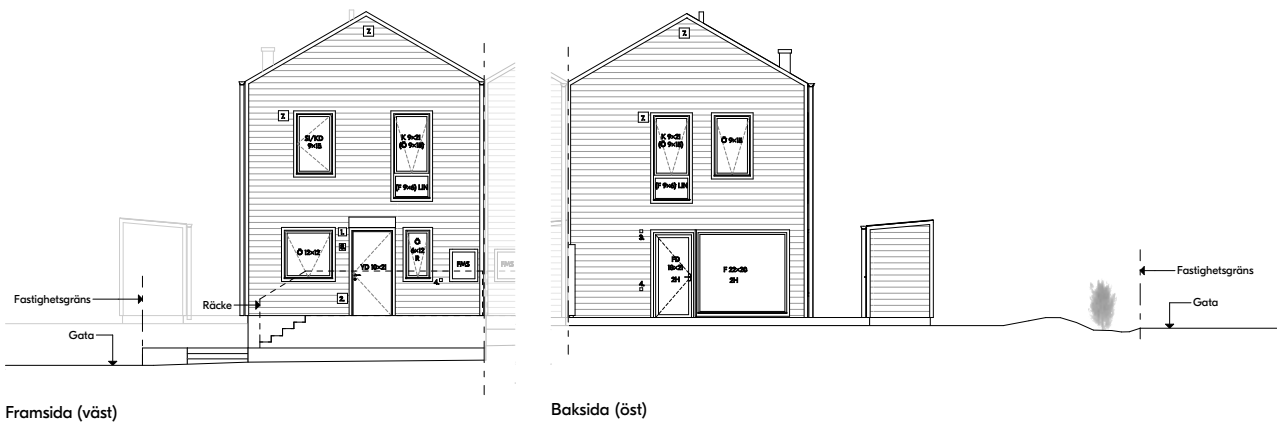

Fasader

Hus 1

Teckenförklaringar

1	Fasadarmatur, mässing	F	Fast fönster
2	Blooc-skylt, mässing	Ö	Öppningsbart fönster
3	Förberett för fasadarmatur	K	Kombinationsfönster
4	Eluttag	2H	Säkerhetsglas, härdat
5	Vattenutkast	LIN	Säkerhetsglas, laminerat
6	Skärmtak	R	Frostat glas
7	Ventilationsgaller	SI/KD	Sidohängt brand- utrymningsfönster
8	Husnummer