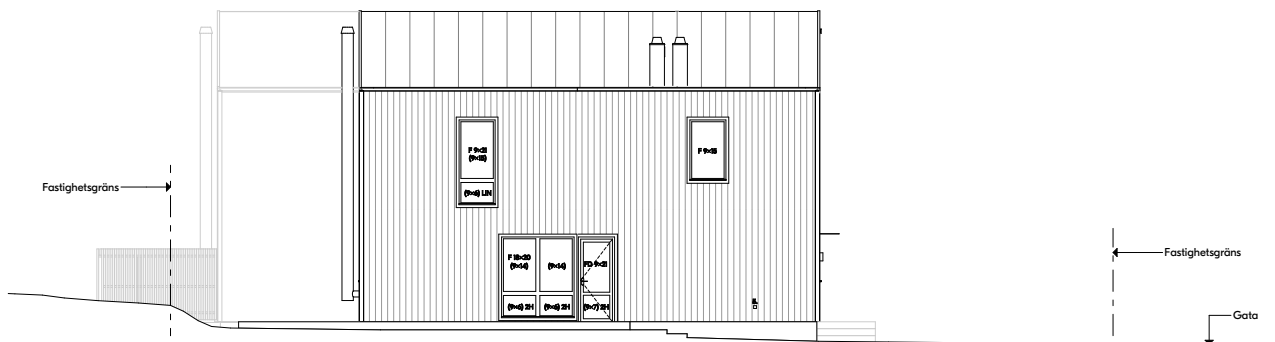

Gavel vänster (norr)

Teckenförklaringar

1	Fasadarmatur, mässing	F	Fast fönster
2	Blooc-skytt, mässing	Ö	Öppningsbart fönster
3	Förberett för fasadarmatur	K	Kombinationsfönster
4	Eluttag	2H	Säkerhetsglas, härdat
5	Vattenutkast	LIN	Säkerhetsglas, laminerat
6	Skärmtak	R	Frostat glas
7	Ventilationsgaller	SI/KD	Sidohängt brand- utrymningsfönster
8	Husnummer