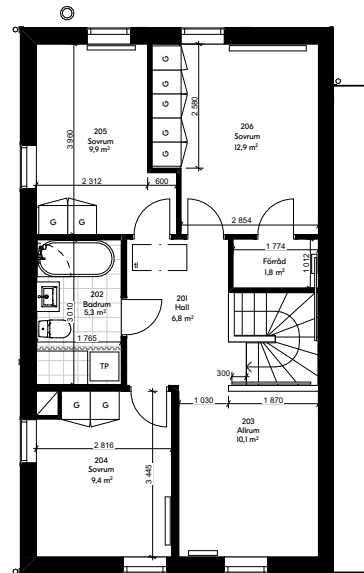

Övre plan

Teckenförklaringar

Garderob

Diskho

Tvättpelare

Klädstång

Kyl

Dusch

Induktionshäll

Frys

Toalett

Diskmaskin

Städsåp

Tvättstall/
Kommod