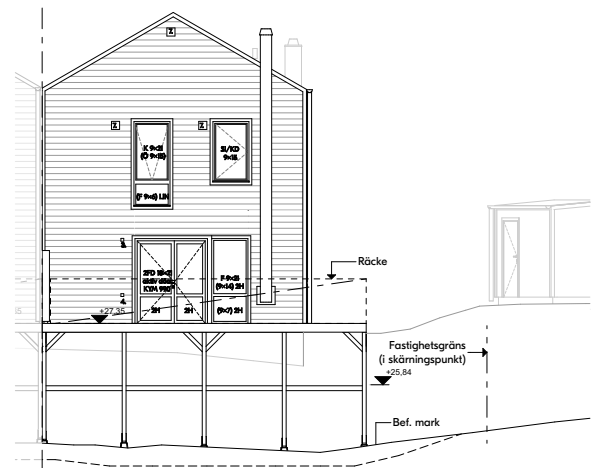

Baksida (öst)