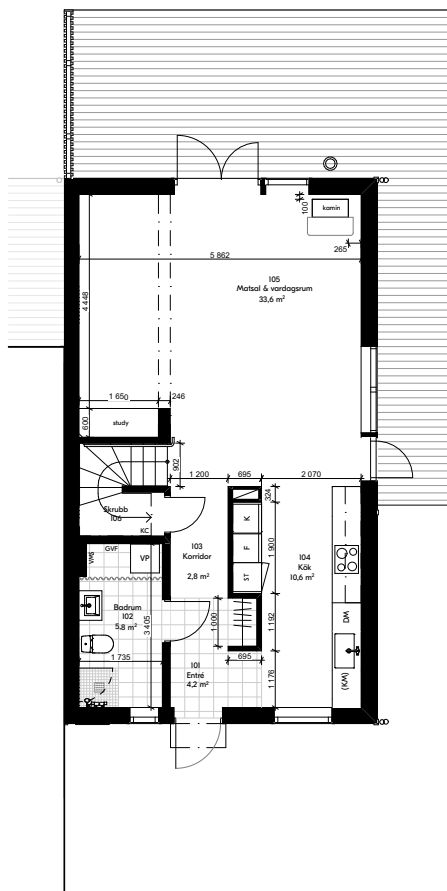

Planer

Hus 2

Entréplan

Övre plan

Teckenförklaringar

	Garderob		Diskho		Tvättpelare
	Klädstång		Kyl		Dusch
	Induktionshäll		Frys		Toalett
	Diskmaskin		Städkåp		Tvättställ/ Kommod

Planer

Hus 3

Entréplan

Övre plan

Teckenförklaringar

Garderob

Diskho

Tvättpelare

Klädstång

Kyl

Hus 4

Entréplan

Övre plan

Teckenförklaringar

Garderob

Diskho

Tvättpelare

Klädstång