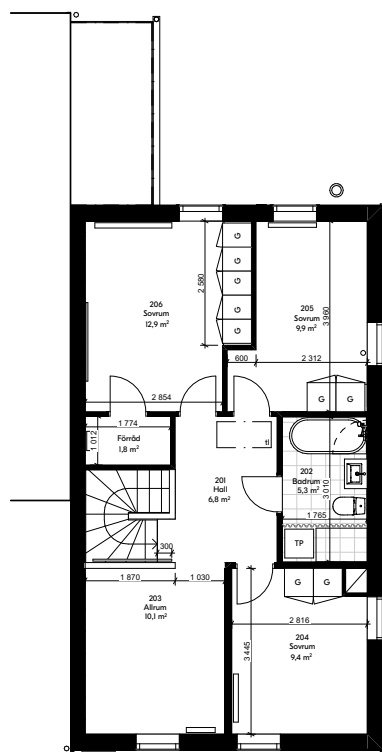

Om du vill veta mer är du välkommen att kontakta ansvarig mäklare.

Situationsplan

Kulörplan

Planer

Hus 1

Övre plan

Teckenförklaringar

	Garderob		Kyl		Tvättpelare
	Klädstång		Frys		Dusch
	Induktionshäll		Städskåp		Toalett
	Diskmaskin		Diskho		Tvättställ/ Kommod

Planer

Hus 2

Entréplan

Övre plan

Teckenförklaringar

	Garderob		Diskho		Tvättpelare
	Klädstång		Kyl		Dusch
	Induktionshäll		Frys		Toalett
	Diskmaskin		Städkåp		Tvättställ/ Kommod

Planer

Hus 3

Entréplan

Övre plan

Teckenförklaringar

Garderob

Diskho

Tvättpelare

Klädstång

Kyl

Hus 4

Entréplan

Övre plan

Teckenförklaringar

Garderob

Diskho

Tvättpelare

Klädstång