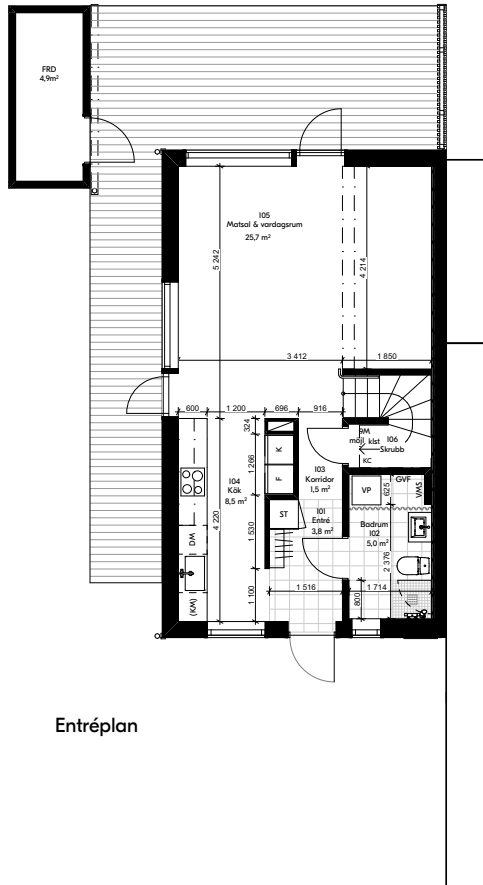

Planer

Hus 1

Övre plan

Teckenförklaringar

	Garderob		Kyl		Tvättpelare
	Klädstång		Frys		Dusch
	Induktionshäll		Städskåp		Toalett
	Diskmaskin		Diskho		Tvättställ/ Kommod