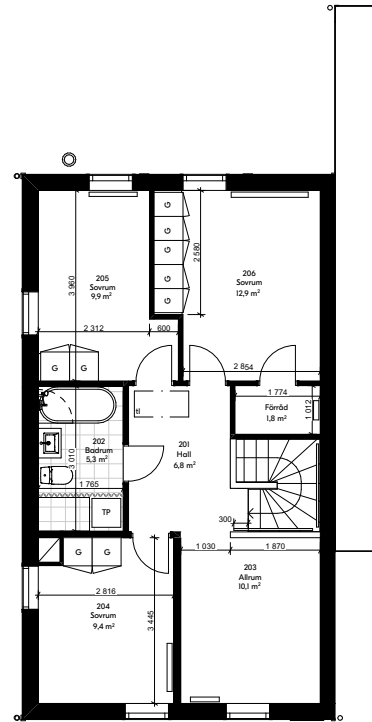

Planer

Hus 2

Entréplan

Övre plan

Teckenförklaringar

	Garderob		Diskho		Tvättpelare
	Klädstång		Kyl		Dusch
	Induktionshäll		Frys		Toalett
	Diskmaskin		Städkåp		Tvättställ/ Kommod

Planer

Hus 3

Entréplan

Övre plan

Teckenförklaringar

Garderob

Diskho

Tvättpelare

Klädstång

Kyl

Hus 4

Entréplan

Övre plan

Teckenförklaringar

Garderob

Diskho

Tvättpelare

Klädstång