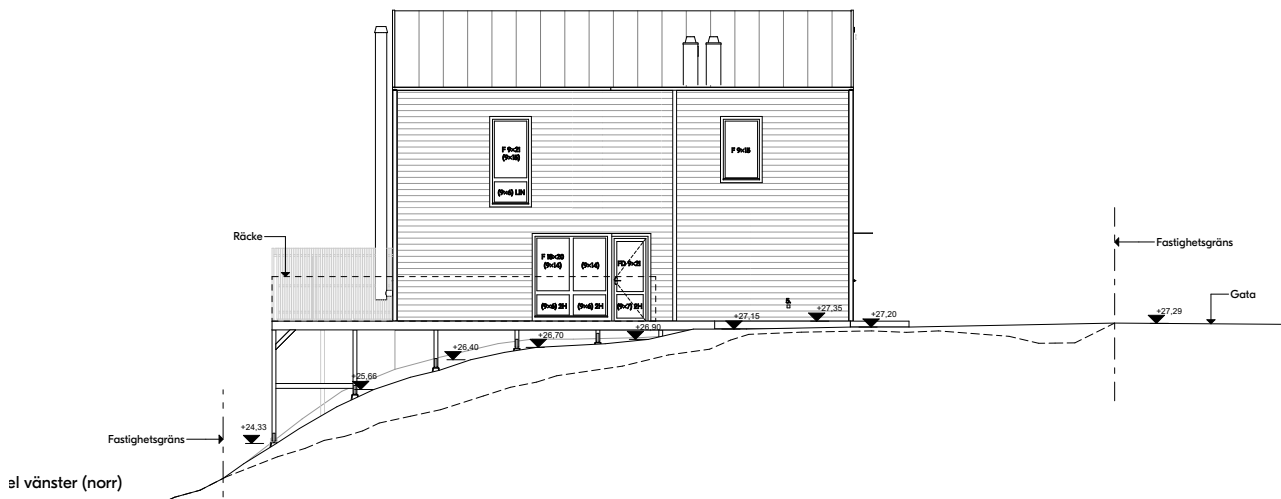

Fasader

Hus 7

Framsida (väst)

Baksida (öst)

el vänster (norr)

Teckenförklaringar

1	Fasadarmatur, mässing	F	Fast fönster
2	Blooc-skytt, mässing	Ö	Öppningsbart fönster
3	Förberett för fasadarmatur	K	Kombinationsfönster
4	Eluttag	2H	Säkerhetsglas, härdat
5	Vattenutkast	LIN	Säkerhetsglas, laminerat
6	Skärmtak	R	Frostat glas
7	Ventilationsgaller	SI/KD	Sidohängt brandutrymningsfönster
8	Husnummer		