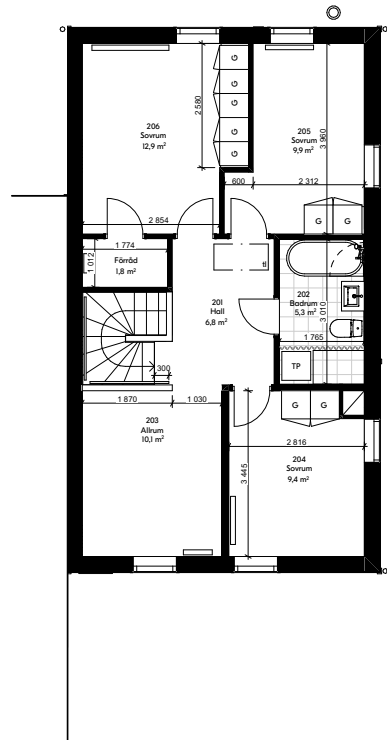

Planer

Hus 2

Entréplan

Övre plan

Teckenförklaringar

	Garderob		Diskho		Tvättpelare
	Klädstång		Kyl		Dusch
	Induktionshäll		Frys		Toalett
	Diskmaskin		Städkåp		Tvättställ/ Kommod

Planer

Hus 3

Entréplan

Övre plan

Teckenförklaringar

Garderob

Diskho

Tvättpelare

Klädstång

Kyl

Hus 4

Entréplan

Övre plan

Teckenförklaringar

Garderob

Diskho

Tvättpelare

Klädstång