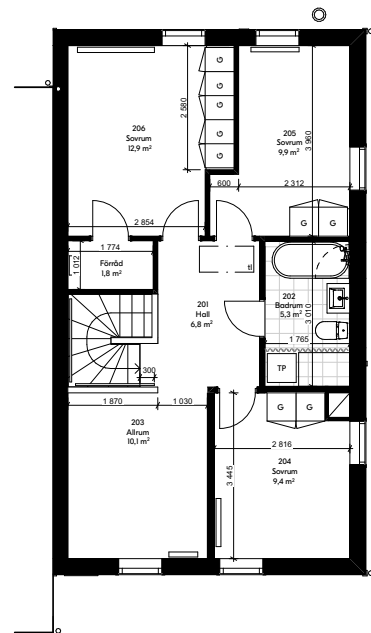

Övre plan

Teckenförklaringar

Garderob

Diskho

Tvättpelare

Klädstång

Kyl

Dusch

Induktionshäll

Frys

Toalett

Diskmaskin

Städsåp

Tvättstall/
Kommod