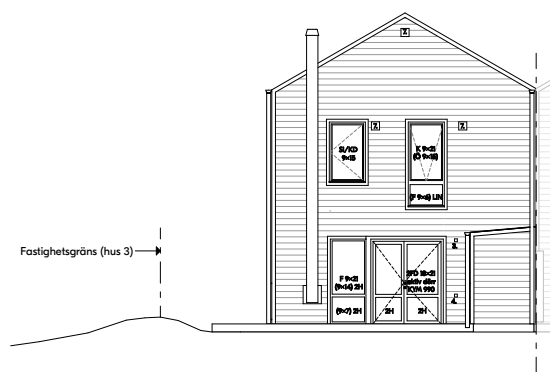

Fasader

Hus 2

Framsida (väst)

Baksida (öst)

Gavel höger (söder)

Teckenförklaringar

1	Fasadarmatur, mässing	F	Fast fönster
2	Blooc-skylt, mässing	Ö	Öppningsbart fönster
3	Förberett för fasadarmatur	K	Kombinationsfönster
4	Eluttag	2H	Säkerhetsglas, härdat
5	Vattenutkast	LIN	Säkerhetsglas, laminerat
6	Skärmtak	R	Frostat glas
7	Ventilationsgaller	SI/KD	Sidohängt brandutrymningsfönster
8	Husnummer		