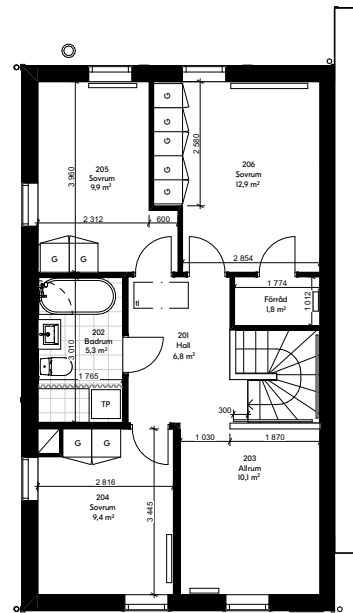

Planer

Hus 2

Entréplan

Övre plan

Teckenförklaringar

	Garderob		Diskho		Tvättpelare
	Klädstång		Kyl		Dusch
	Induktionshäll		Frys		Toalett
	Diskmaskin		Städkåp		Tvättställ/ Kommod

Planer

Hus 3

Entréplan

Övre plan

Teckenförklaringar

Garderob

Diskho

Tvättpelare

Klädstång

Kyl

Hus 4

Entréplan

Övre plan

Teckenförklaringar

Garderob

Diskho

Tvättpelare

Klädstång

Planer

Hus 5

Entréplan

Övre plan

Teckenförklaringar

Garderob

Diskho

Tvättpelare