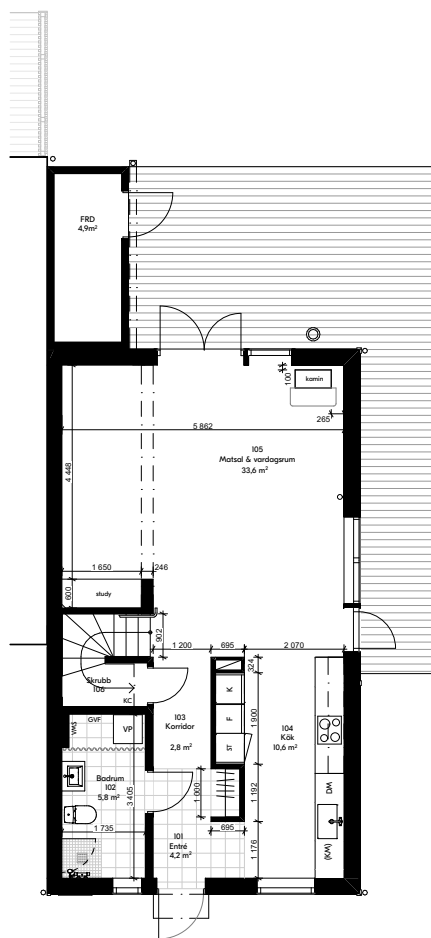

Om du vill veta mer är du välkommen att kontakta ansvarig mäklare.

Situationsplan

Kulörplan

Planer

Hus 1

Övre plan

Teckenförklaringar

	Garderob		Kyl		Tvättpelare
	Klädstång		Frys		Dusch
	Induktionshäll		Städskåp		Toalett
	Diskmaskin		Diskho		Tvättställ/ Kommod

Planer

Hus 2

Entréplan

Övre plan

Teckenförklaringar

	Garderob		Diskho		Tvättpelare
	Klädstång		Kyl		Dusch
	Induktionshäll		Frys		Toalett
	Diskmaskin		Städkåp		Tvättställ/ Kommod

Planer

Hus 3

Entréplan

Övre plan

Teckenförklaringar

Garderob

Diskho

Tvättpelare

Klädstång

Kyl

Hus 4

Entréplan

Övre plan

Teckenförklaringar

Garderob

Diskho

Tvättpelare

Klädstång