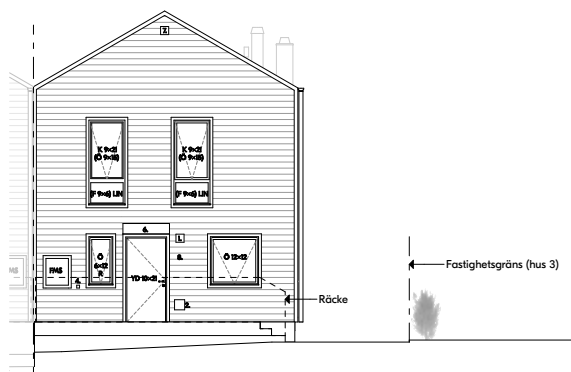

Fasader

Hus 2

Framsida (väst)

Baksida (öst)

Gavel höger (söder)

Teckenförklaringar

1	Fasadarmatur, mässing	F	Fast fönster
2	Blooc-skylt, mässing	Ö	Öppningsbart fönster
3	Förberett för fasadarmatur	K	Kombinationsfönster
4	Eluttag	2H	Säkerhetsglas, härdat
5	Vattenutkast	LIN	Säkerhetsglas, laminerat
6	Skärmtak	R	Frostat glas
7	Ventilationsgaller	SI/KD	Sidohängt brandutrymningsfönster
8	Husnummer		