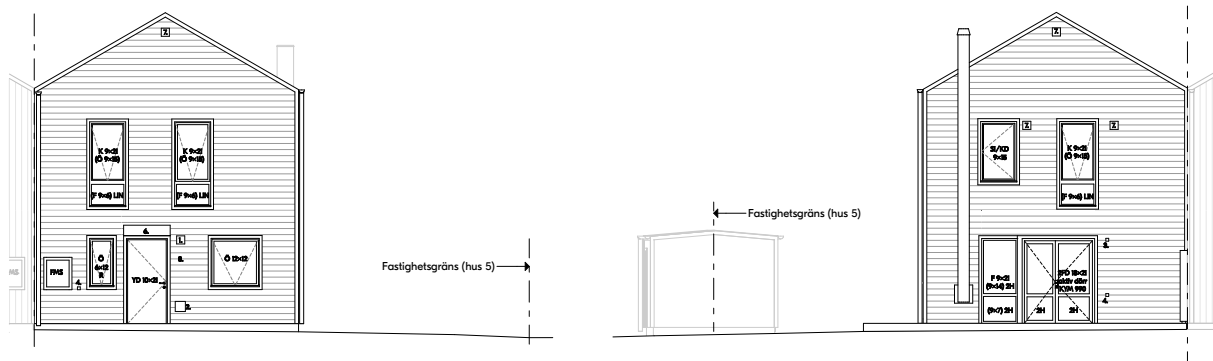

Fasader

Hus 4

Framsida (väst)

Baksida (öst)