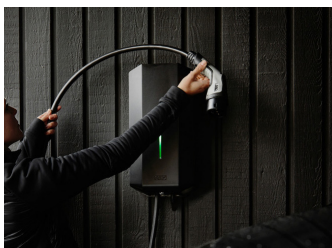

Braskamin Contura 310

Contura 310 kommer i svart utförande med en gjutjärnslucka, utvändigt skorsten och ett praktiskt fack under kaminen som håller reda på veden. Kaminen är utrustad med ett reglage för exakt effektreglering, vilket tillåter en enkel och precis styrning av förbränning. Lucka, roster och asklåda är också lättåtkomliga. Läs mer om produkten på contura.eu.

Garo Laddbox

Med Garo laddar du bilen hemma med upp till 22kW precis när det passar dig. En smart och säker elbilsaddning som gör familjens vardag lite enklare. Garo är en svensktillverkad laddbox som tillhör en av de säkraste laddboxarna på marknaden och monteras på fasaden för dig som har en parkeringsplats framför huset.