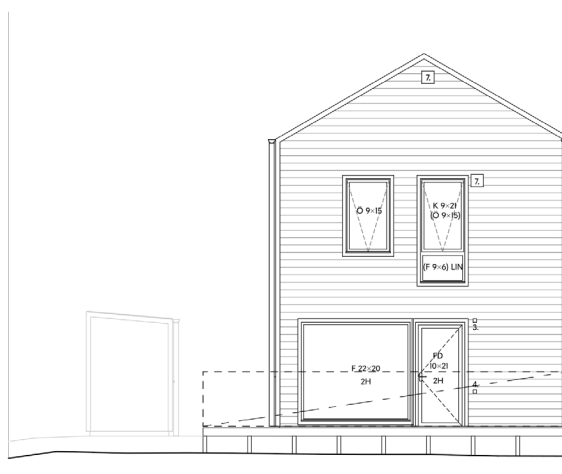

Fasader

Hus 8

Baksida

Teckenförklaringar

1	Fasadarmatur	F	Fast fönster
2	Blooc-skylt, mässing	Ö	Öppningsbart fönster
3	Förberett för fasadarmatur	K	Kombinationsfönster
4	Eluttag	2H	Säkerhetsglas, härdat
5	Vattenutkast	LIN	Säkerhetsglas, laminerat
6	Skärmtak	R	Frostat glas
7	Ventilationsgaller	SI/KD	Sidohängt brandutrymningsfönster
8	Husnummer