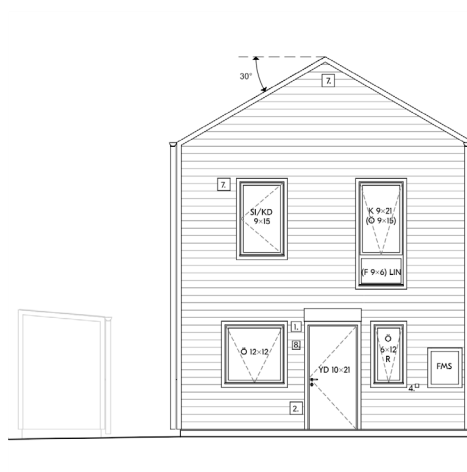

Fasader

Hus 1

Framsida