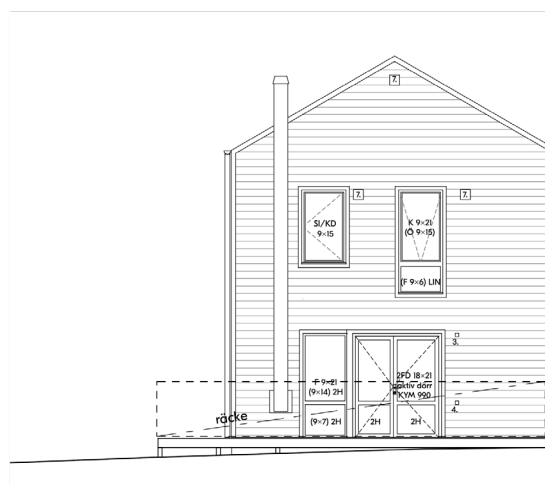

Fasader

Hus 6

Baksida

Teckenförklaringar

1	Fasadarmatur	F	Fast fönster
2	Blooc-skylt, mässing	Ö	Öppningsbart fönster
3	Förberett för fasadarmatur	K	Kombinationsfönster
4	Eluttag	2H	Säkerhetsglas, härdat
5	Vattenutkast	LIN	Säkerhetsglas, laminerat
6	Skärmtak	R	Frostat glas
7	Ventilationsgaller	SI/KD	Sidohängt brandutrymningsfönster
8	Husnummer