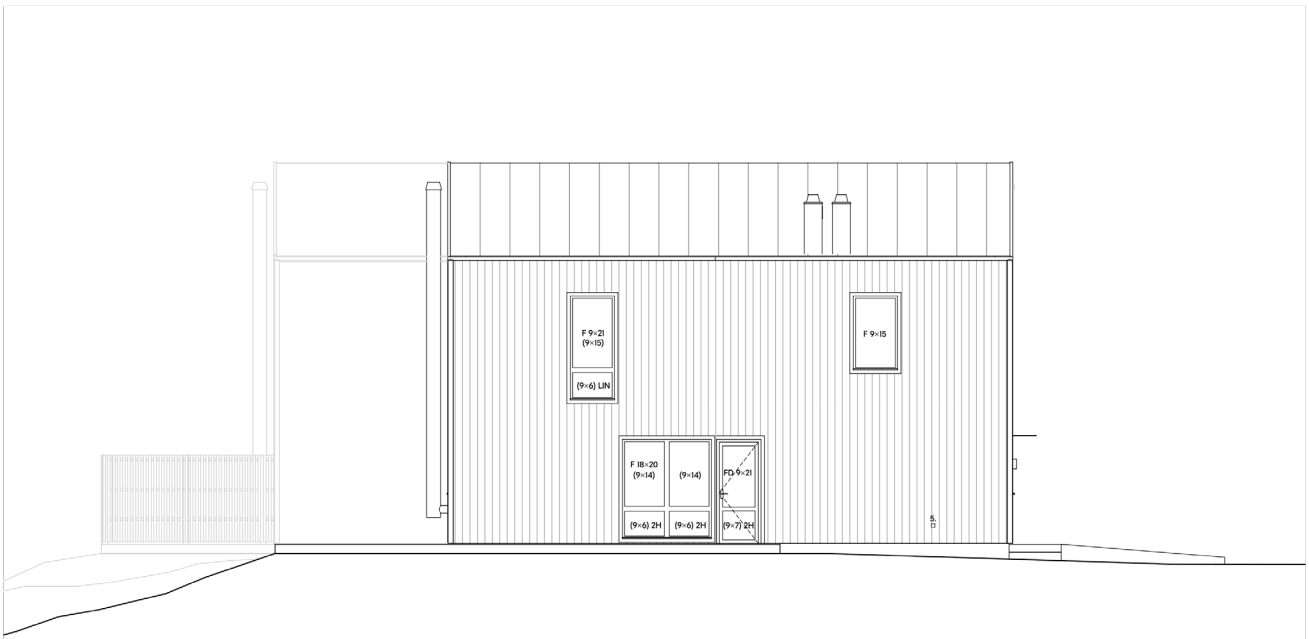

Fasader

Hus 3

Framsida

Baksida

Teckenförklaringar

1	Fasadarmatur	F	Fast fönster
2	Blooc-skylt, mässing	Ö	Öppningsbart fönster
3	Förberett för fasadarmatur	K	Kombinationsfönster
4	Eluttag	2H	Säkerhetsglas, härdat
5	Vattenutkast	LIN	Säkerhetsglas, laminerat
6	Skärmtak	R	Frostat glas
7	Ventilationsgaller	SI/KD	Sidohängt brandutrymningsfönster
8	Husnummer		