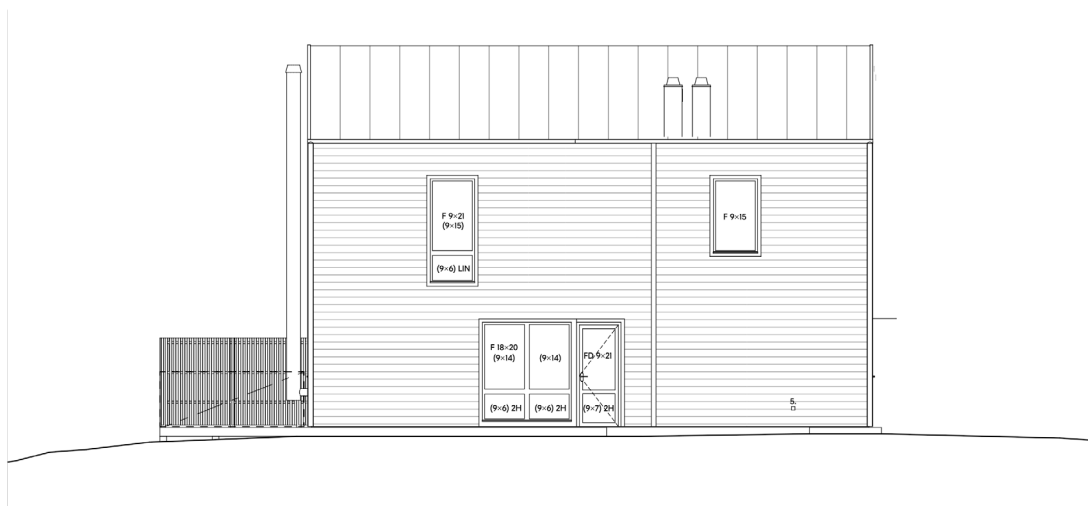

Fasader

Hus 7

Framsida

Baksida

Gavel vänster

Teckenförklaringar

1	Fasadarmatur	F	Fast fönster
2	Blooc-skylt, mässing	Ö	Öppningsbart fönster
3	Förberett för fasadarmatur	K	Kombinationsfönster
4	Eluttag	2H	Säkerhetsglas, härdat
5	Vattenutkast	LIN	Säkerhetsglas, laminerat
6	Skärmtak	R	Frostat glas
7	Ventilationsgaller	SI/KD	Sidohängt brandutrymningsfönster
8	Husnummer		