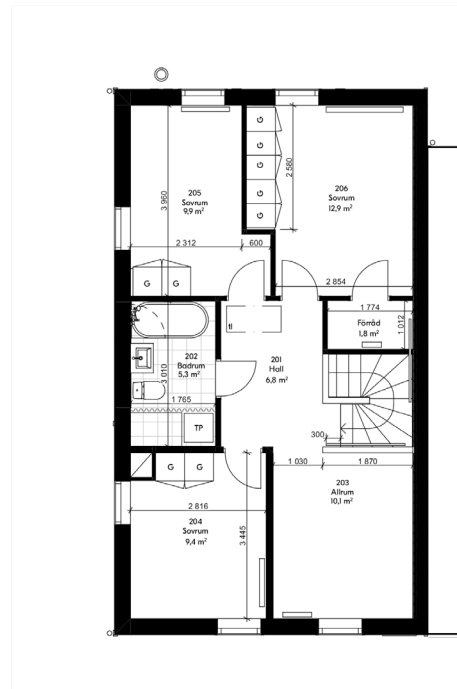

Planer

Hus 5

Entréplan

Övre plan

Teckenförklaringar

	Garderob		Diskho		Tvättpelare
	Klädstång		Kyl		Dusch
	Induktionshäll		Frys		Toalett
	Diskmaskin		Städskåp		Tvättstall/ Kommod

Planer

Hus 6

Entréplan

Övre plan

Teckenförklaringar

	Garderob		Diskho		Tvättpelare
	Klädstång		Kyl		Dusch
	Induktionshäll		Frys		Toalett
	Diskmaskin		Städkåp		Tvättstall/ Kommod

Planer

Hus 7

Entréplan

Övre plan