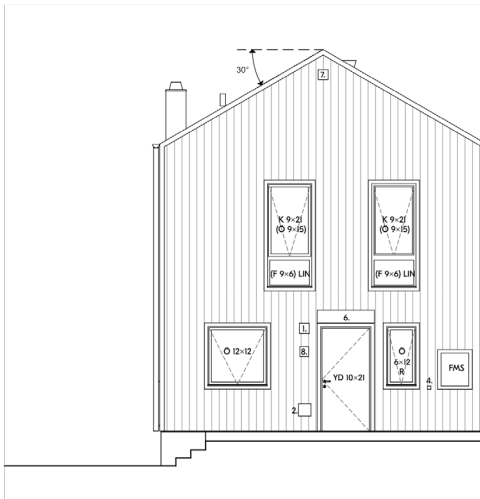

Fasader

Hus 3

Framsida