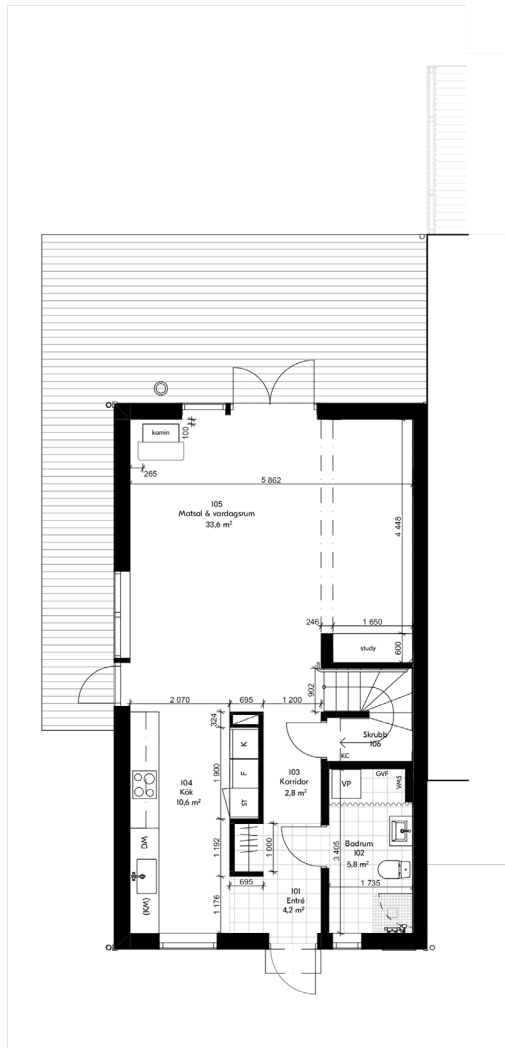

Teckenförklaringar

Garderob

Diskho

Tvättpelare

Klädstång

Kyl

Dusch

Induktionshäll

Frys

Toalett

Diskmaskin

Städsåp

Tvättställ/
Kommod

Planer

Hus 3

Teckenförklaringar

Entréplan

Övre plan

Teckenförklaringar

	Garderob		Diskho		Tvättpelare
	Klädstång		Kyl		Dusch
	Induktionshäll		Frys		Toalett
	Diskmaskin		Städkåp		Tvättstall/ Kommod

Planer

Hus 7

Entréplan

Övre plan