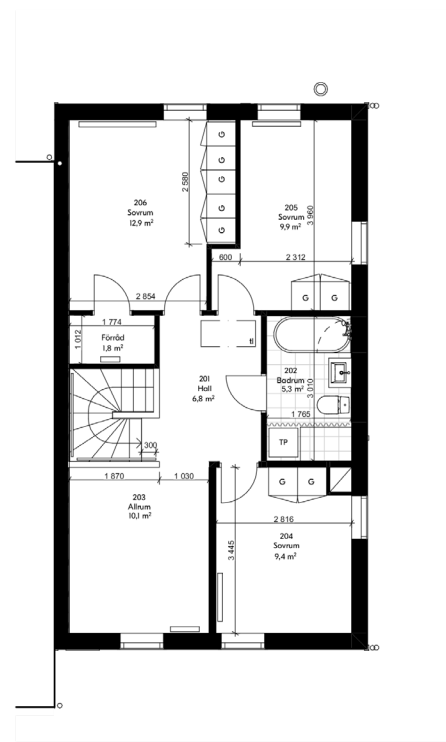

Teckenförklaringar

Garderob

Diskho

Tvättpelare

Klädstång

Kyl

Dusch

Induktionshäll

Frys

Toalett

Diskmaskin

Städsåp

Tvättställ/
Kommod

Planer

Hus 3

Teckenförklaringar

Planer

Hus 5

Entréplan

Övre plan

Teckenförklaringar

	Garderob		Diskho		Tvättpelare
	Klädstång		Kyl		Dusch
	Induktionshäll		Frys		Toalett
	Diskmaskin		Städskåp		Tvättstall/ Kommod

Planer

Hus 6

Entréplan

Övre plan

Teckenförklaringar

	Garderob		Diskho		Tvättpelare
	Klädstång		Kyl		Dusch
	Induktionshäll		Frys		Toalett
	Diskmaskin		Städkåp		Tvättstall/ Kommod

Planer

Hus 7

Entréplan

Övre plan