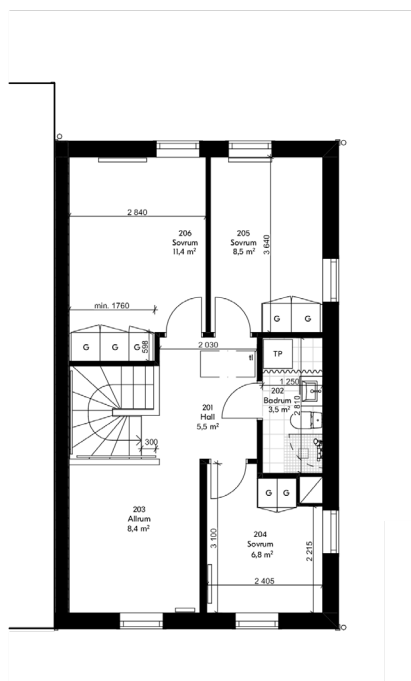

Planer

Hus 5

Entréplan

Övre plan

Teckenförklaringar

	Garderob		Diskho		Tvättpelare
	Klädstång		Kyl		Dusch
	Induktionshäll		Frys		Toalett
	Diskmaskin		Städskåp		Tvättstall/ Kommod

Planer

Hus 6

Entréplan

Övre plan

Teckenförklaringar

	Garderob		Diskho		Tvättpelare
	Klädstång		Kyl		Dusch
	Induktionshäll		Frys		Toalett
	Diskmaskin		Städkåp		Tvättstall/ Kommod

Planer

Hus 7

Entréplan

Övre plan

Frys

Toalett

Diskmaskin

Städsåp

Tvättställ/
Kommod

Planer

Hus 8

Teckenförklaringar