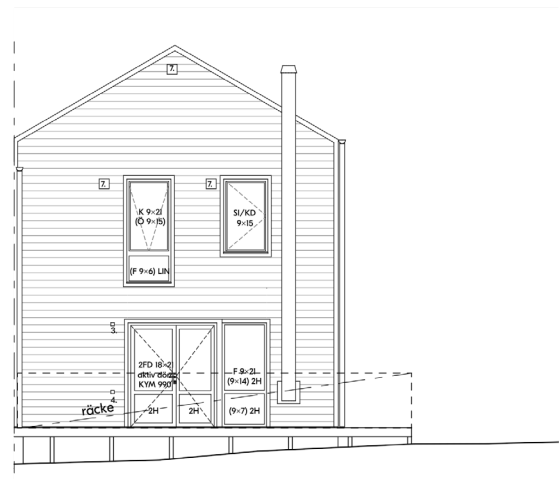

Fasader

Hus 5

Baksida

Teckenförklaringar

1	Fasadarmatur	F	Fast fönster
2	Blooc-skytt, mässing	Ö	Öppningsbart fönster
3	Förberett för fasadarmatur	K	Kombinationsfönster
4	Eluttag	2H	Säkerhetsglas, härdat
5	Vattenutkast	LIN	Säkerhetsglas, laminerat
6	Skärmtak	R	Frostat glas
7	Ventilationsgaller	SI/KD	Sidohängt brandutrymningsfönster
8	Husnummer