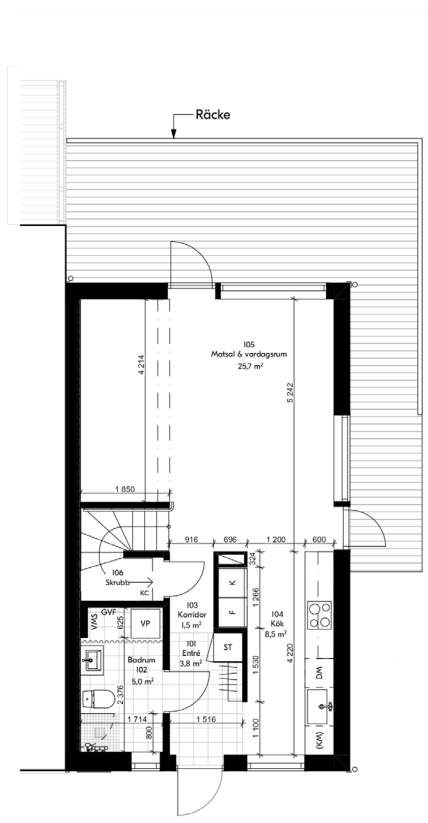

Planer

Hus 8

Teckenförklaringar

	Garderob		Diskho		Tvättpelare
	Klädstång		Kyl		Dusch
	Induktionshäll		Frys		Toalett
	Diskmaskin		Städkåp		Tvättställ/ Kommod