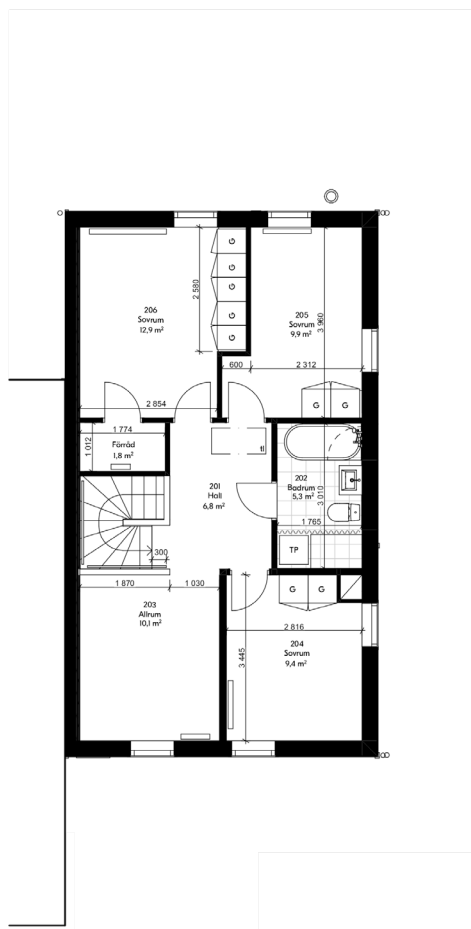

Övre plan

Teckenförklaringar

	Garderob		Diskho		Tvättpelare
	Klädstång		Kyl		Dusch
	Induktionshäll		Frys		Toalett
	Diskmaskin		Städskåp		Tvättställ/ Kommod