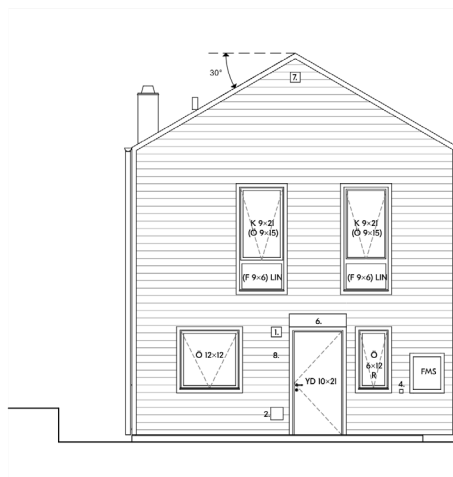

Fasader

Hus 5

Framsida