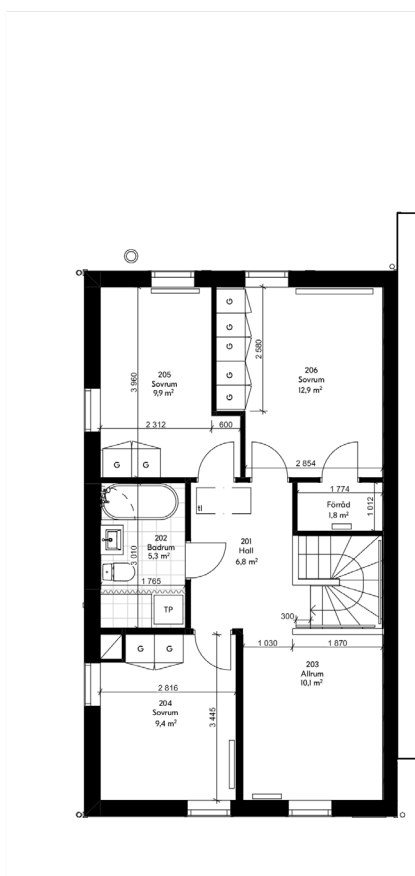

	Garderob		Diskho		Tvättpelare
	Klädstång		Kyl		Dusch
	Induktionshäll		Frys		Toalett
	Diskmaskin		Städkåp		Tvättställ/ Kommod

Planer

Hus 4

Entréplan

Övre plan

Teckenförklaringar

	Garderob		Diskho		Tvättpelare
	Klädstång		Kyl		Dusch
	Induktionshäll		Frys		Toalett
	Diskmaskin		Städskåp		Tvättställ/ Kommod

Planer

Hus 5

Entréplan

Övre plan

Teckenförklaringar

	Garderob		Diskho		Tvättpelare
	Klädstång		Kyl		Dusch
	Induktionshäll		Frys		Toalett
	Diskmaskin		Städskåp		Tvättstall/ Kommod

Planer

Hus 6

Entréplan

Övre plan

Teckenförklaringar

	Garderob		Diskho		Tvättpelare
	Klädstång		Kyl		Dusch
	Induktionshäll		Frys		Toalett
	Diskmaskin		Städkåp		Tvättstall/ Kommod

Planer

Hus 7

Entréplan

Övre plan