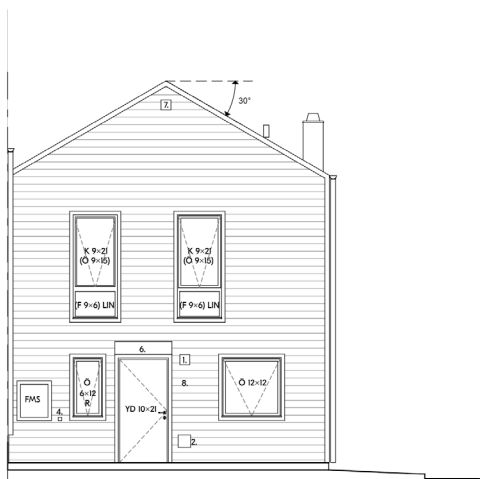

Fasader

Hus 6

Framsida