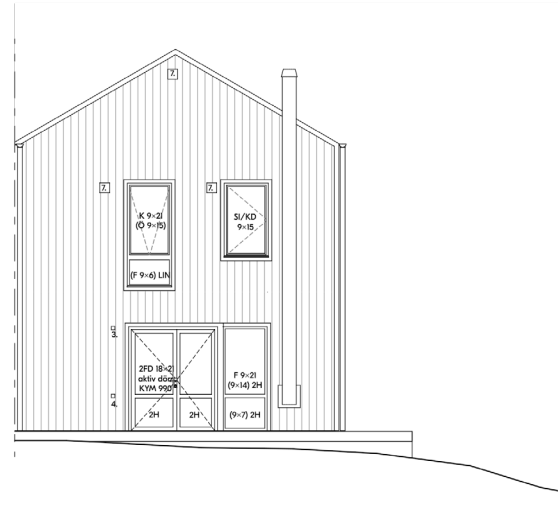

Fasader

Hus 3

Baksida

Teckenförklaringar

1	Fasadarmatur	F	Fast fönster
2	Blooc-skylt, mässing	Ö	Öppningsbart fönster
3	Förberett för fasadarmatur	K	Kombinationsfönster
4	Eluttag	2H	Säkerhetsglas, härdat
5	Vattenutkast	LIN	Säkerhetsglas, laminerat
6	Skärmtak	R	Frostat glas
7	Ventilationsgaller	SI/KD	Sidohängt brandutrymningsfönster
8	Husnummer