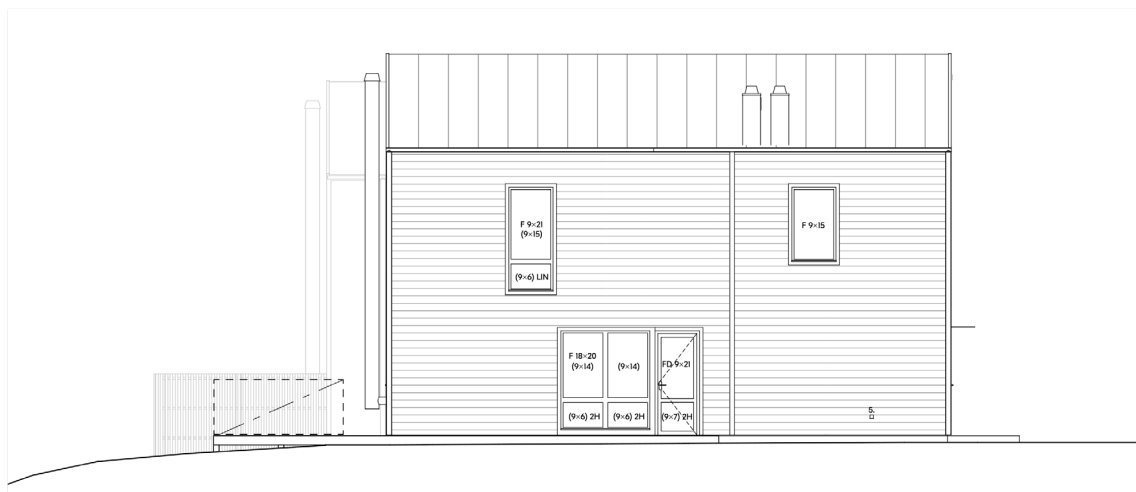

Fasader

Hus 5

Framsida

Baksida

Gavel vänster

Teckenförklaringar

1	Fasadarmatur	F	Fast fönster
2	Blooc-skytt, mässing	Ö	Öppningsbart fönster
3	Förberett för fasadarmatur	K	Kombinationsfönster
4	Eluttag	2H	Säkerhetsglas, härdat
5	Vattenutkast	LIN	Säkerhetsglas, laminerat
6	Skärmtak	R	Frostat glas
7	Ventilationsgaller	SI/KD	Sidohängt brandutrymningsfönster
8	Husnummer		