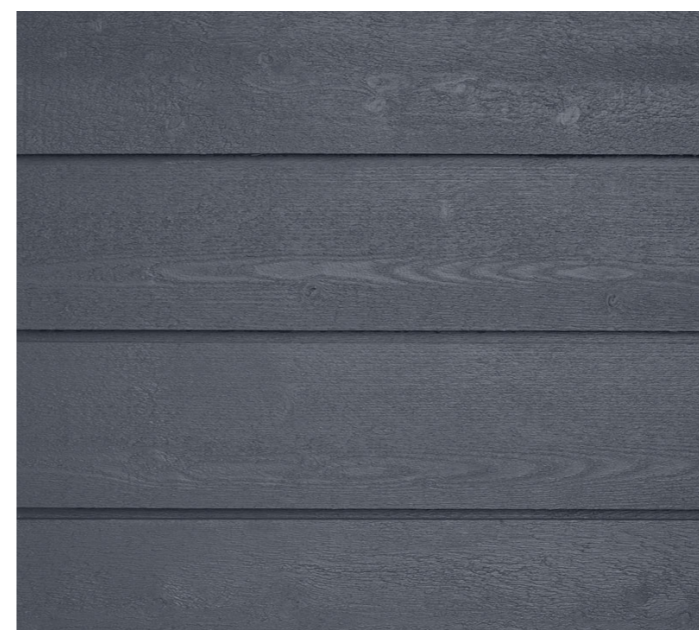

Lynea

Malma Kvarter

Ritningar

BLOOC

**Fasadkulörer**

Mörkbrun – Hus 1–3, 14–18,  
29–32 och 37–41.

Varmgrå – Hus 8–10, 19–22,  
46–49 och 54–56.

Gråblå – Hus 4–7, 23–25, 33–36  
och 50–53.