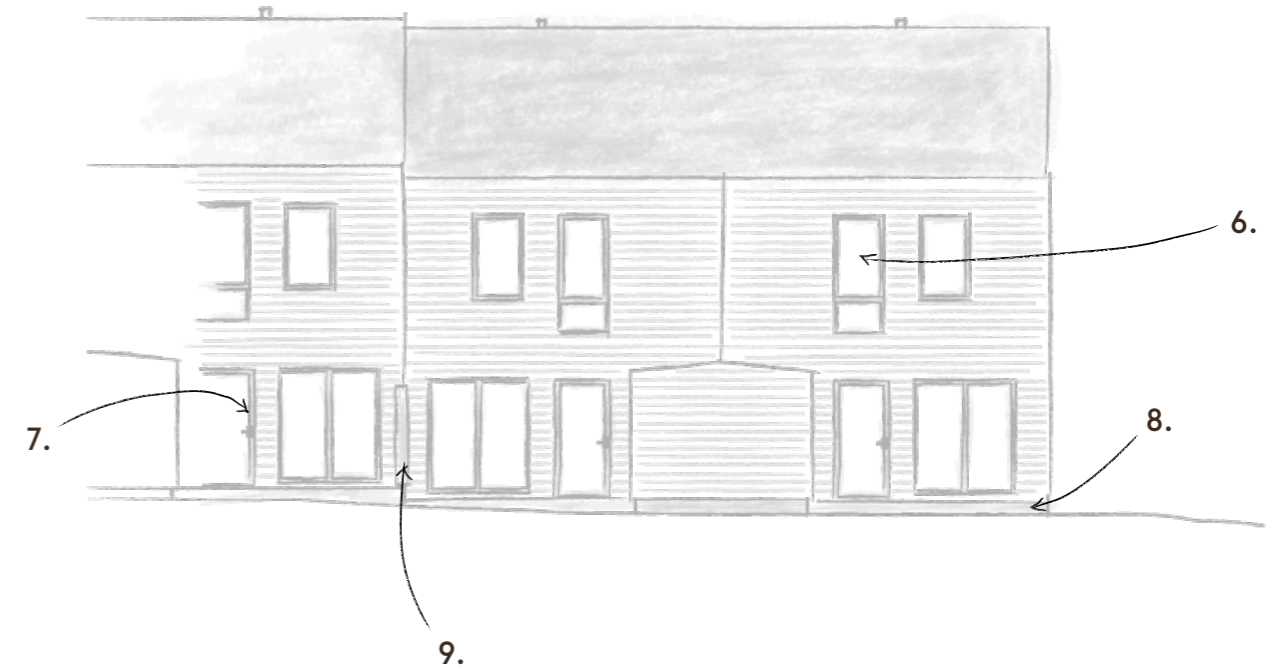

Vy från trädgård

6. Fönster – antracitgrå. 7. Fönsterdörr – antracitgrå. 8. Trall – trä. 9. Träspaljé – stående ribbor, trä.