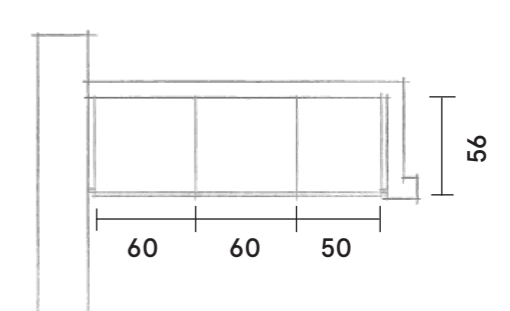

## Uppställningar Sovrum Förvaring

Garderober (mått angivna i cm)

Sovrum 1

Sovrum 2

Sovrum 3

Sovrum 4

Vita släta luckor från Marbodal, handtag i rostfritt stål.  
En klädstång och ett hyllplan ingår i respektive garderob.