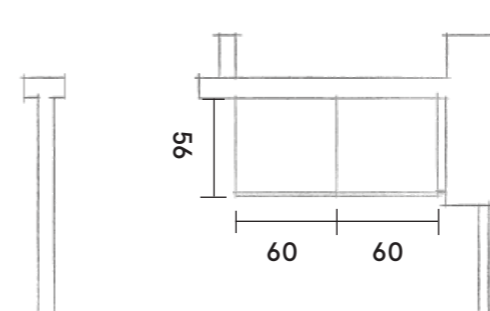

## Uppställningar Sovrum Förvaring

Garderober (mått angivna i cm)

Sovrum 1

Sovrum 2

Sovrum 3

Sovrum 4

Vita släta luckor från Marbodal, handtag i rostfritt stål.  
En klädstång och ett hyllplan ingår i respektive garderob.