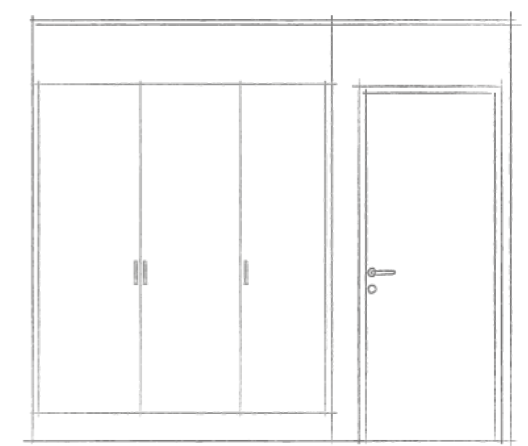

## Uppställningar Sovrum Förvaring

Garderober (mått angivna i cm)

Sovrum 1

Sovrum 2

Sovrum 3

Sovrum 4

Vita släta luckor från Marbodal, handtag i rostfritt stål.  
En klädstång och ett hyllplan ingår i respektive garderob.