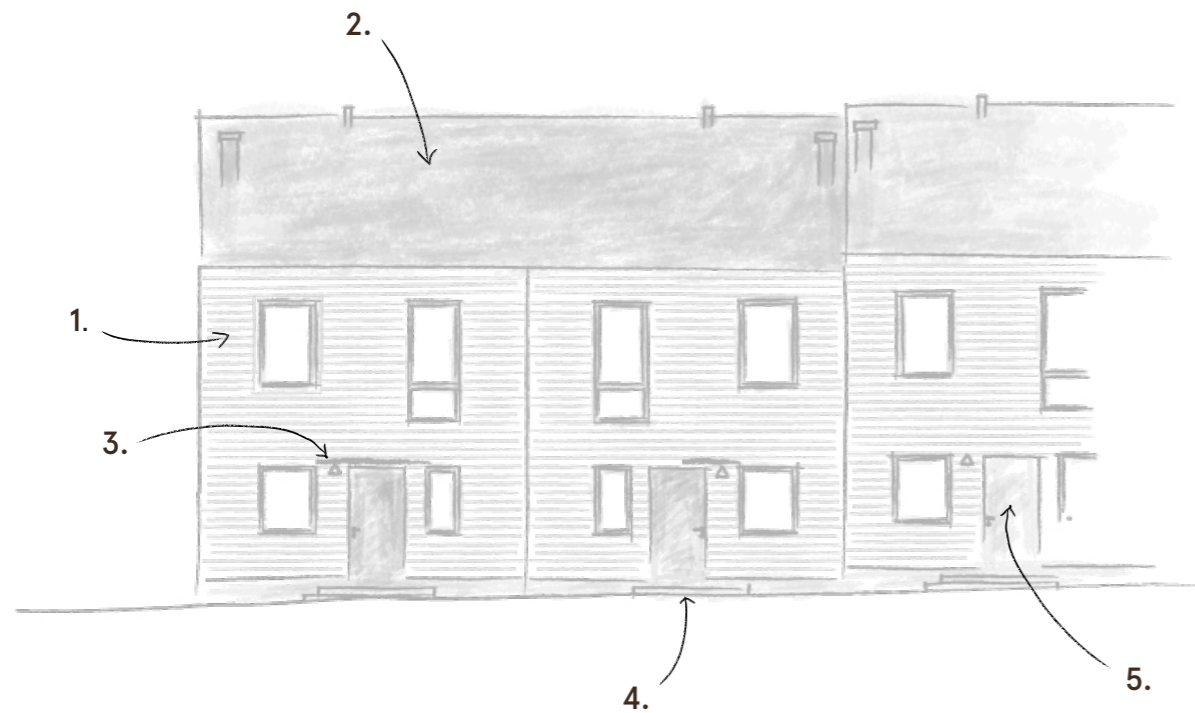

Lynea

Malma Kvarter

Ritningar

BLOOC

**Fasadkulörer**

Mörkbrun – Hus 1–3, 14–18,  
29–32 och 37–41.

Varmgrå – Hus 8–10, 19–22,  
46–49 och 54–56.

Gråblå – Hus 4–7, 23–25, 33–36  
och 50–53.

Gråbeige – Hus 11–13,  
26–28 och 42–45.

Fasader

Vy från gata

1. Fasad – liggande träpanel, målad enligt kulörplan. 2. Tak – betongpannor, svart. 3. Entrébelysning – fasadarmatur, antracitgrå. 4. Entréstege – betong, ljusgrå. 5. Ytterdörr – slät, mörkgrå.