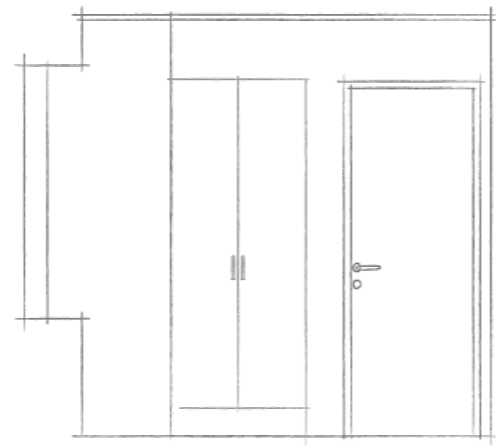

Uppställningar Sovrum Förvaring

Garderober (mått angivna i cm)

Sovrum 2

Sovrum 3

Sovrum 4

Vita släta luckor från Marbodal, handtag i rostfritt stål.
En klädstång och ett hyllplan ingår i respektive garderob.

Vi reserverar oss för tryckfel och att ändringar kan förekomma.