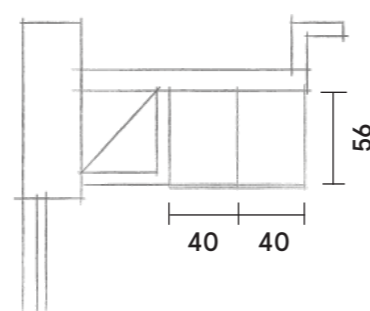

Uppställningar Sovrum Förvaring

Garderober (mått angivna i cm)

Sovrum 2

Sovrum 3

Sovrum 4

Vita släta luckor från Marbodal, handtag i rostfritt stål.
En klädstång och ett hyllplan ingår i respektive garderob.

Vi reserverar oss för tryckfel och att ändringar kan förekomma.