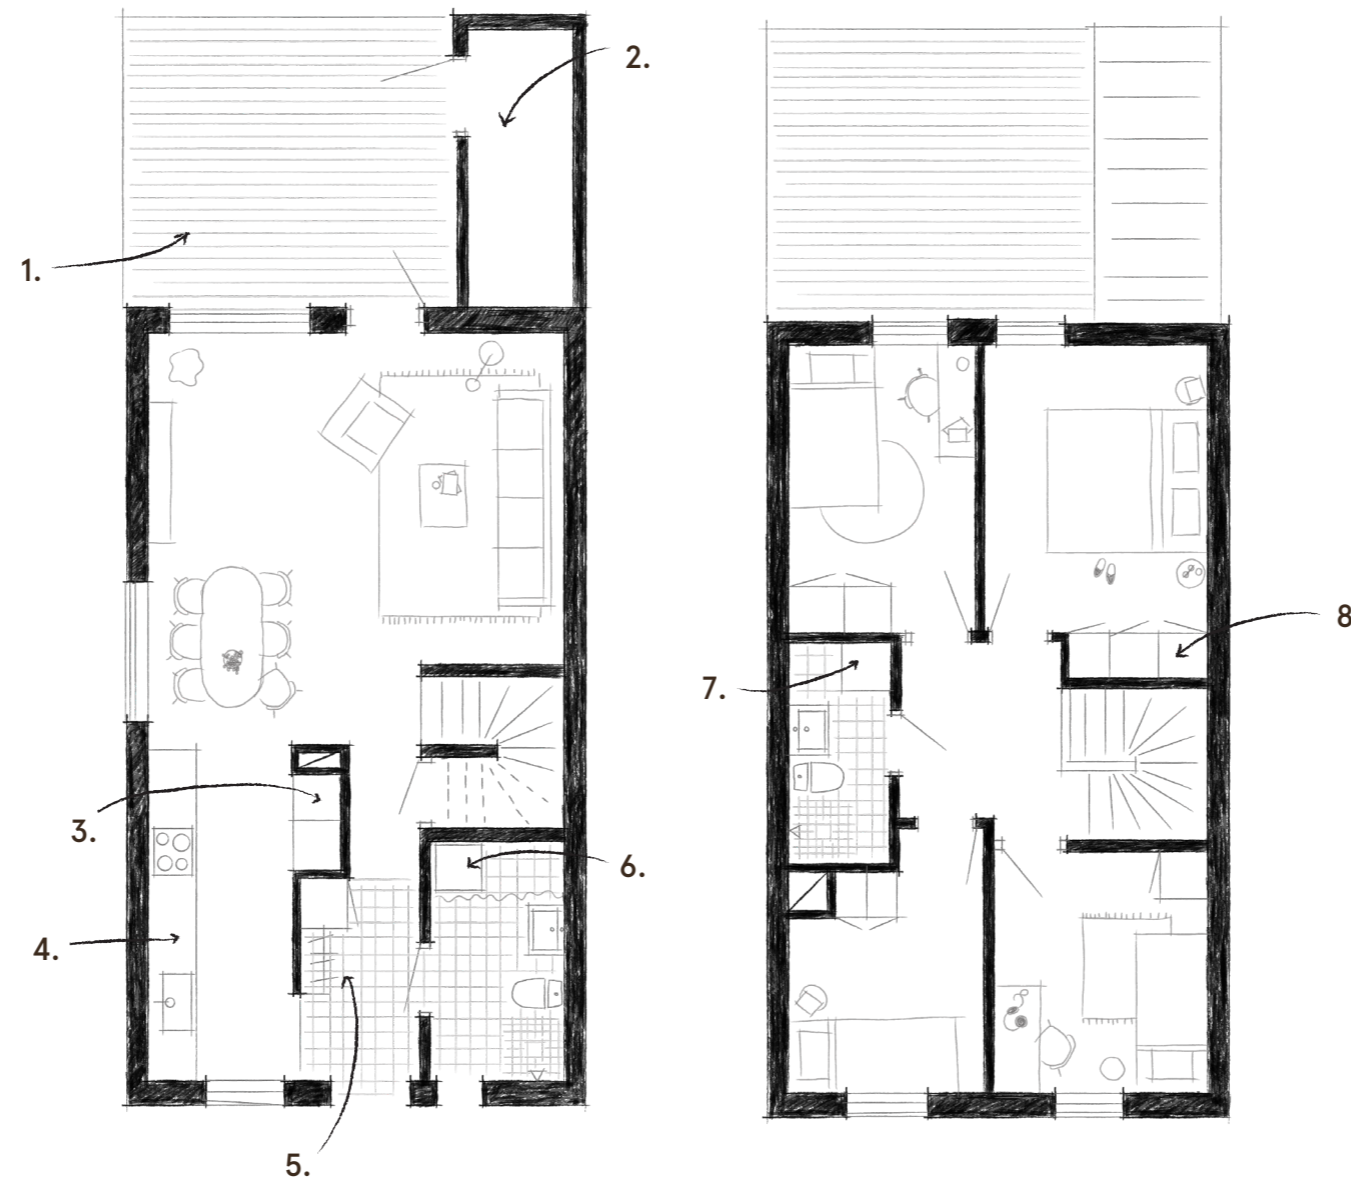

Gråbeige – Hus 11–13,  
26–28 och 42–45.

Fasader

Vy från gata

1. Fasad – liggande träpanel, målad enligt kulörplan. 2. Tak – betongpannor, svart. 3. Entrébelysning – fasadarmatur, antracitgrå. 4. Entréstege – betong, ljusgrå. 5. Ytterdörr – slät, mörkgrå.

## Planer

## Planlösning

1. Terrass. 2. Förråd. 3. Kyl och frys. 4. Diskmaskin. 5. Hatthylla.  
6. Värmepanna. 7. Tvättpelare. 8. Garderober.

Vi reserverar oss för tryckfel och att ändringar kan förekomma.