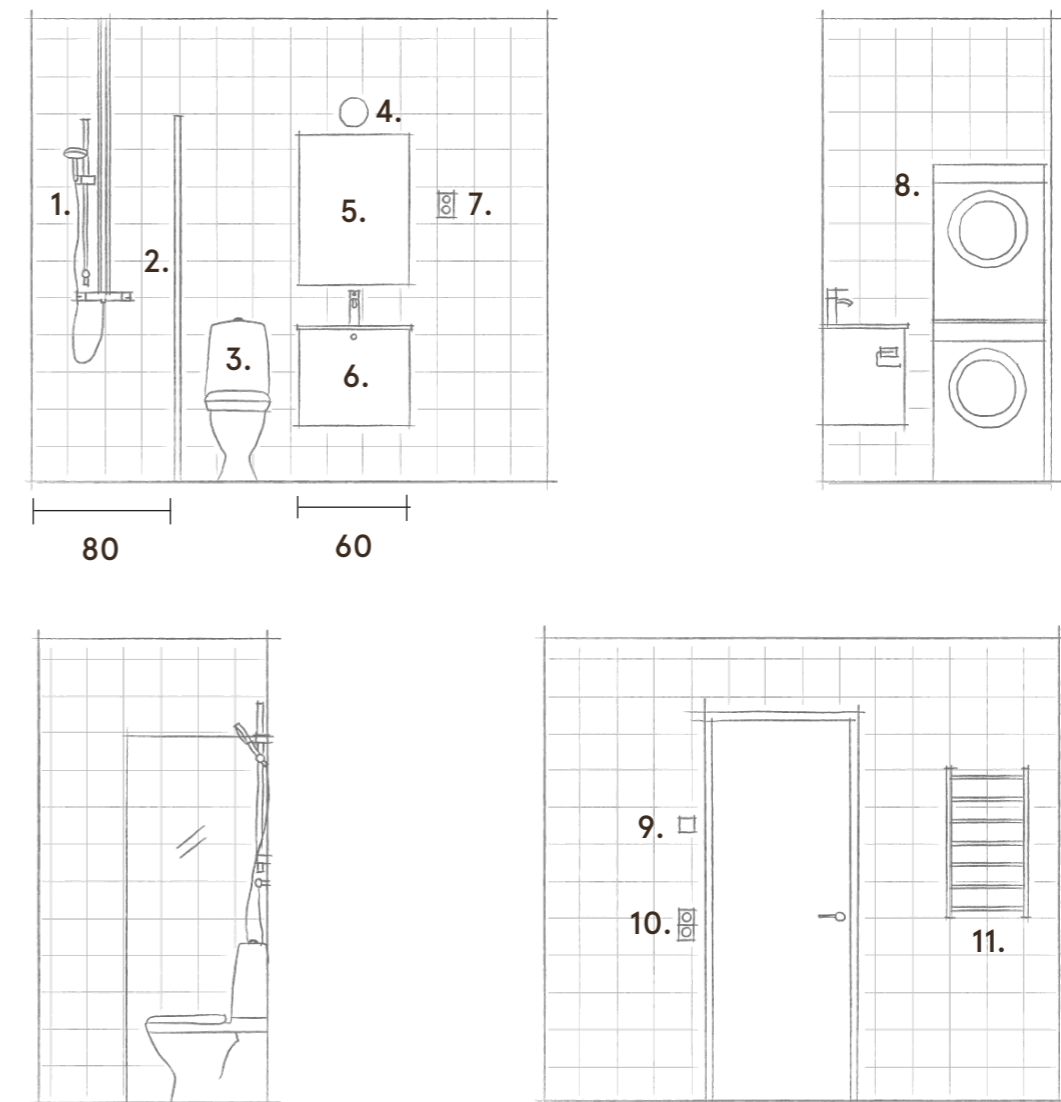

## Planlösning

1. Terrass. 2. Förråd. 3. Kyl och frys. 4. Diskmaskin. 5. Hatthylla.  
6. Värmepanna. 7. Tvättpelare. 8. Garderober.

Vi reserverar oss för tryckfel och att ändringar kan förekomma.

## Uppställningar Kök

Kök (mått angivna i cm)

1. Köksluckor. 2. Diskho och blandare. 3. Eluttag. 4. Spishäll och ugn.  
5. Köksfläkt. 6. Mikrovågsugn. 7. Kyl och frys.

Vi reserverar oss för tryckfel och att ändringar kan förekomma.

## Uppställningar Badrum

Badrum Entréplan (mått angivna i cm)

Badrum Plan 2 (mått angivna i cm)

1. Skena för draperi. 2. Belysning, klotlampa. 3. Spegel. 4. Kommod/tvättställ. 5. WC. 6. Duschvägg. 7. Duschblandare och duschmunstycke. 8. Fönster. 9. Eluttag. 10. Toalett-pappershållare. 11. Handdukstork. 12. Golvvärmermostat. 13. Tryckknapp, väggarmatur.