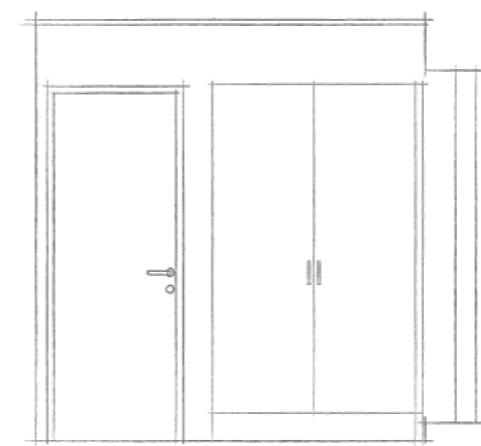

## Uppställningar Sovrum Förvaring

Garderober (mått angivna i cm)

Sovrum 1

Sovrum 2

Sovrum 3

Sovrum 4

Vita släta luckor från Marbodal, handtag i rostfritt stål.  
En klädstång och ett hyllplan ingår i respektive garderob.