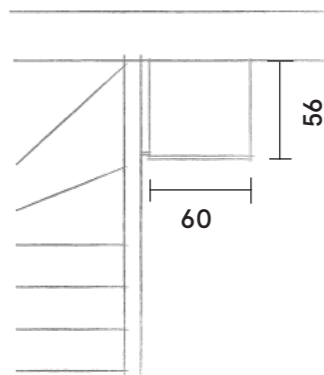

Uppställningar Sovrum Förvaring

Garderober (mått angivna i cm)

Sovrum 1