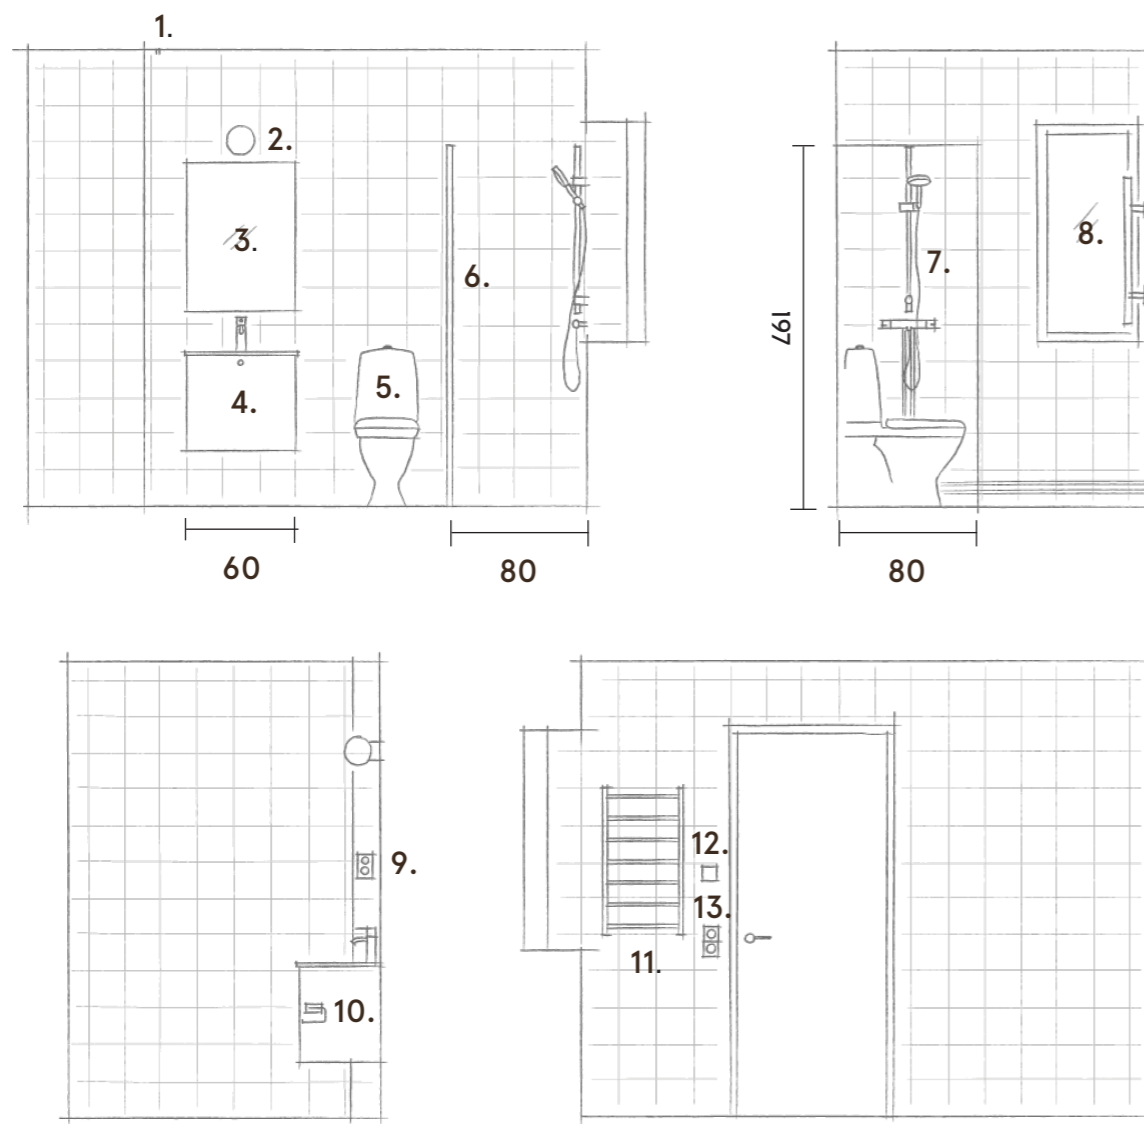

## Planlösning

1. Terrass. 2. Förråd. 3. Kyl och frys. 4. Diskmaskin. 5. Hatthylla.  
6. Värmepanna. 7. Tvättpelare. 8. Garderober.

Vi reserverar oss för tryckfel och att ändringar kan förekomma.

## Uppställningar Kök

Kök (mått angivna i cm)

1. Köksluckor. 2. Diskho och blandare. 3. Eluttag. 4. Spishäll och ugn.  
5. Köksfläkt. 6. Mikrovågsugn. 7. Kyl och frys.

Vi reserverar oss för tryckfel och att ändringar kan förekomma.

## Uppställningar Badrum

Badrum Entréplan (mått angivna i cm)

Badrum Plan 2 (mått angivna i cm)

1. Skena för draperi. 2. Belysning, klotlampa. 3. Spegel. 4. Kommod/tvättställ. 5. WC. 6. Duschvägg. 7. Duschblandare och duschmunstycke. 8. Fönster. 9. Eluttag. 10. Toalett-pappershållare. 11. Handdukstork. 12. Golvvärmermostat. 13. Tryckknapp, väggarmatur.