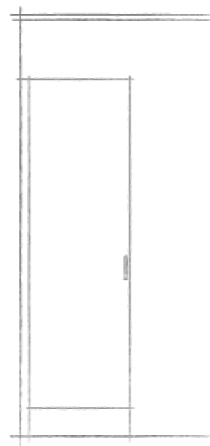

Uppställningar Sovrum Förvaring

Garderober (mått angivna i cm)

Sovrum 1